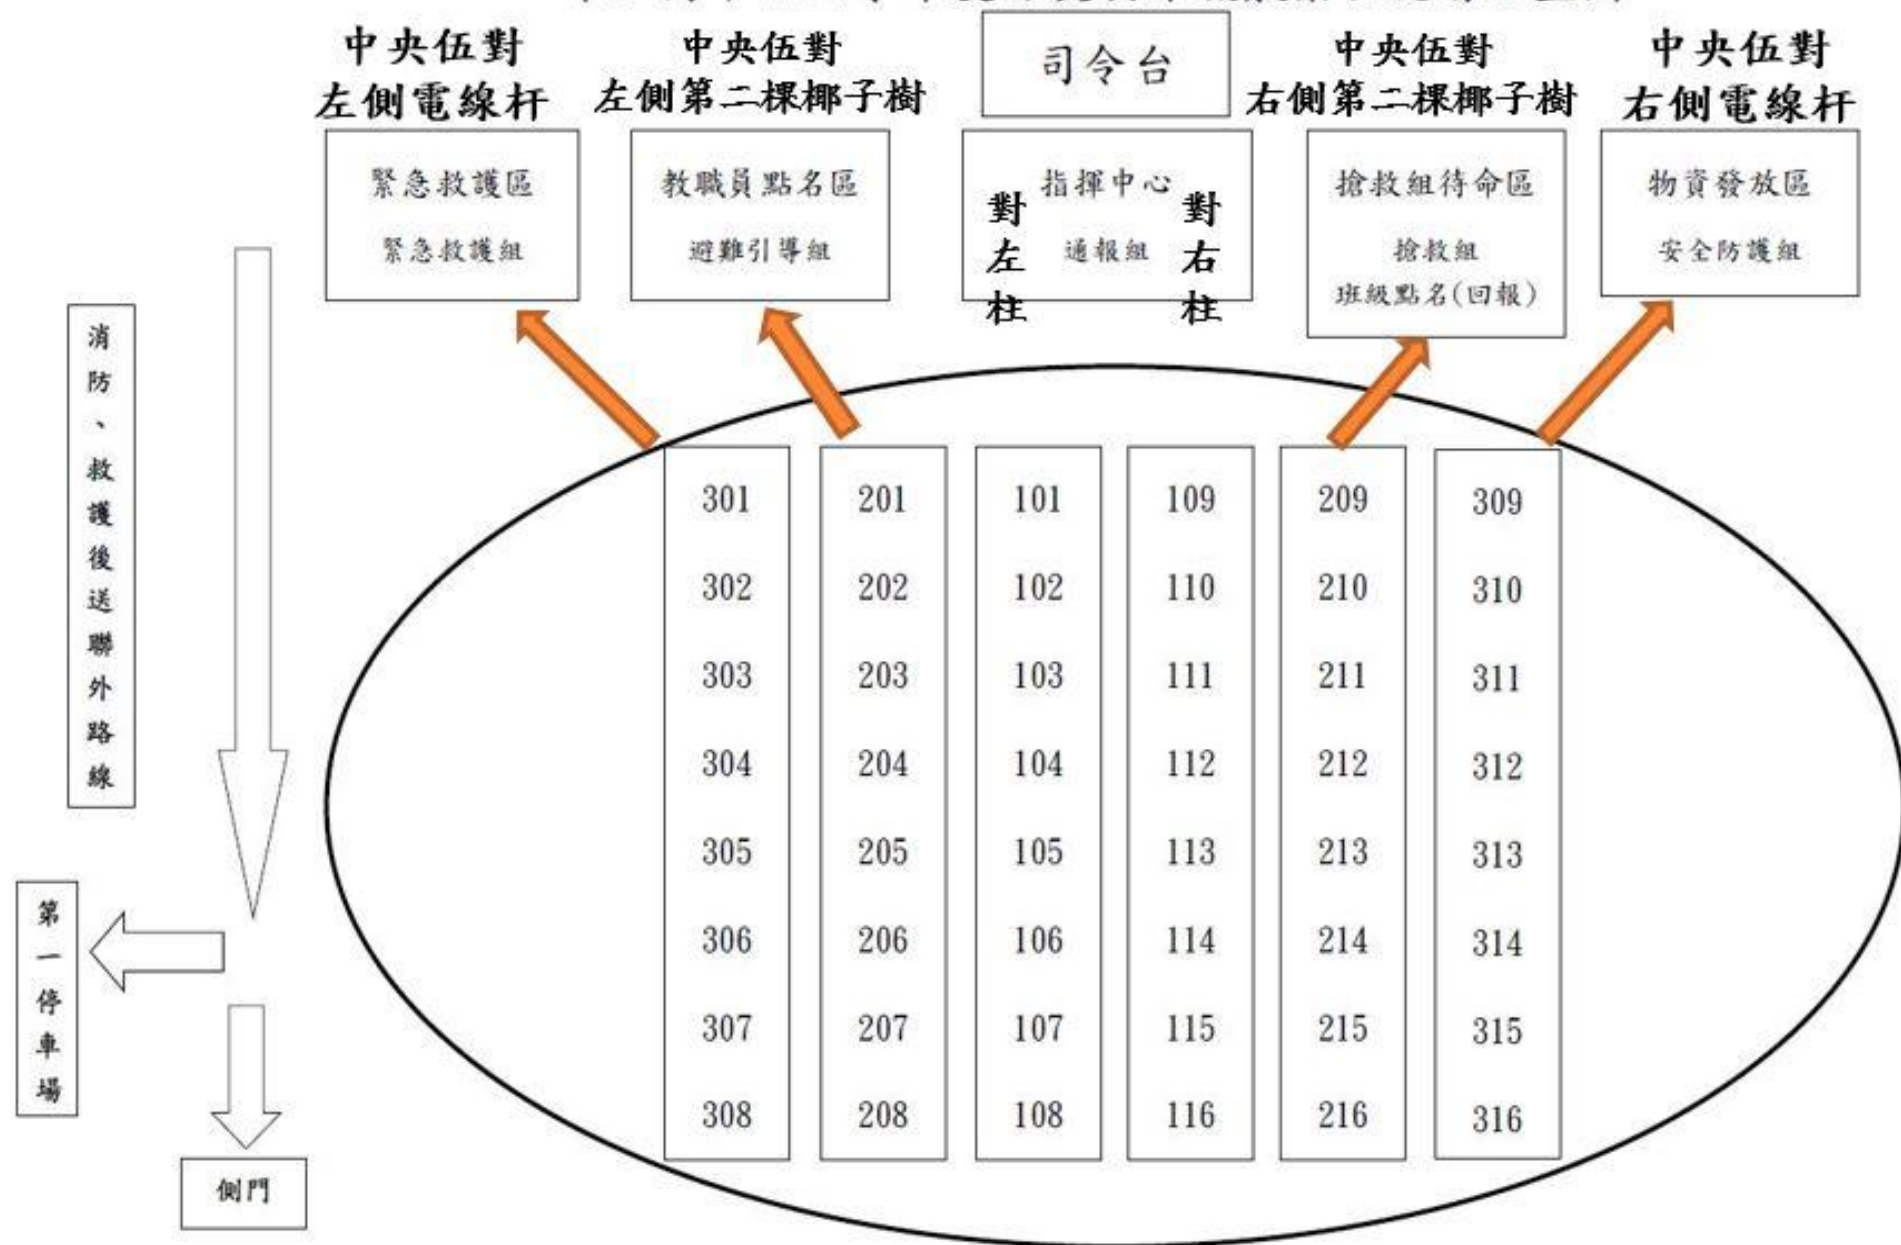

### 華江高中 112 學年度防災演練疏散集合現場配置圖

# 華江高中地震疏散避難現場配置圖(兩備)

籃球場

活動中心

116	114	112	110	108	106	104	102
115	113	111	109	107	105	103	101

點

點

312-305(每班四縱排)

(每班四橫排)  
313  
314  
315  
316

點

點

(每班四橫排)  
304  
303  
302  
301

216-201(每班四縱排)

避難引導區

搶救組待命區

司令台  
點名回報區

緊急救護區