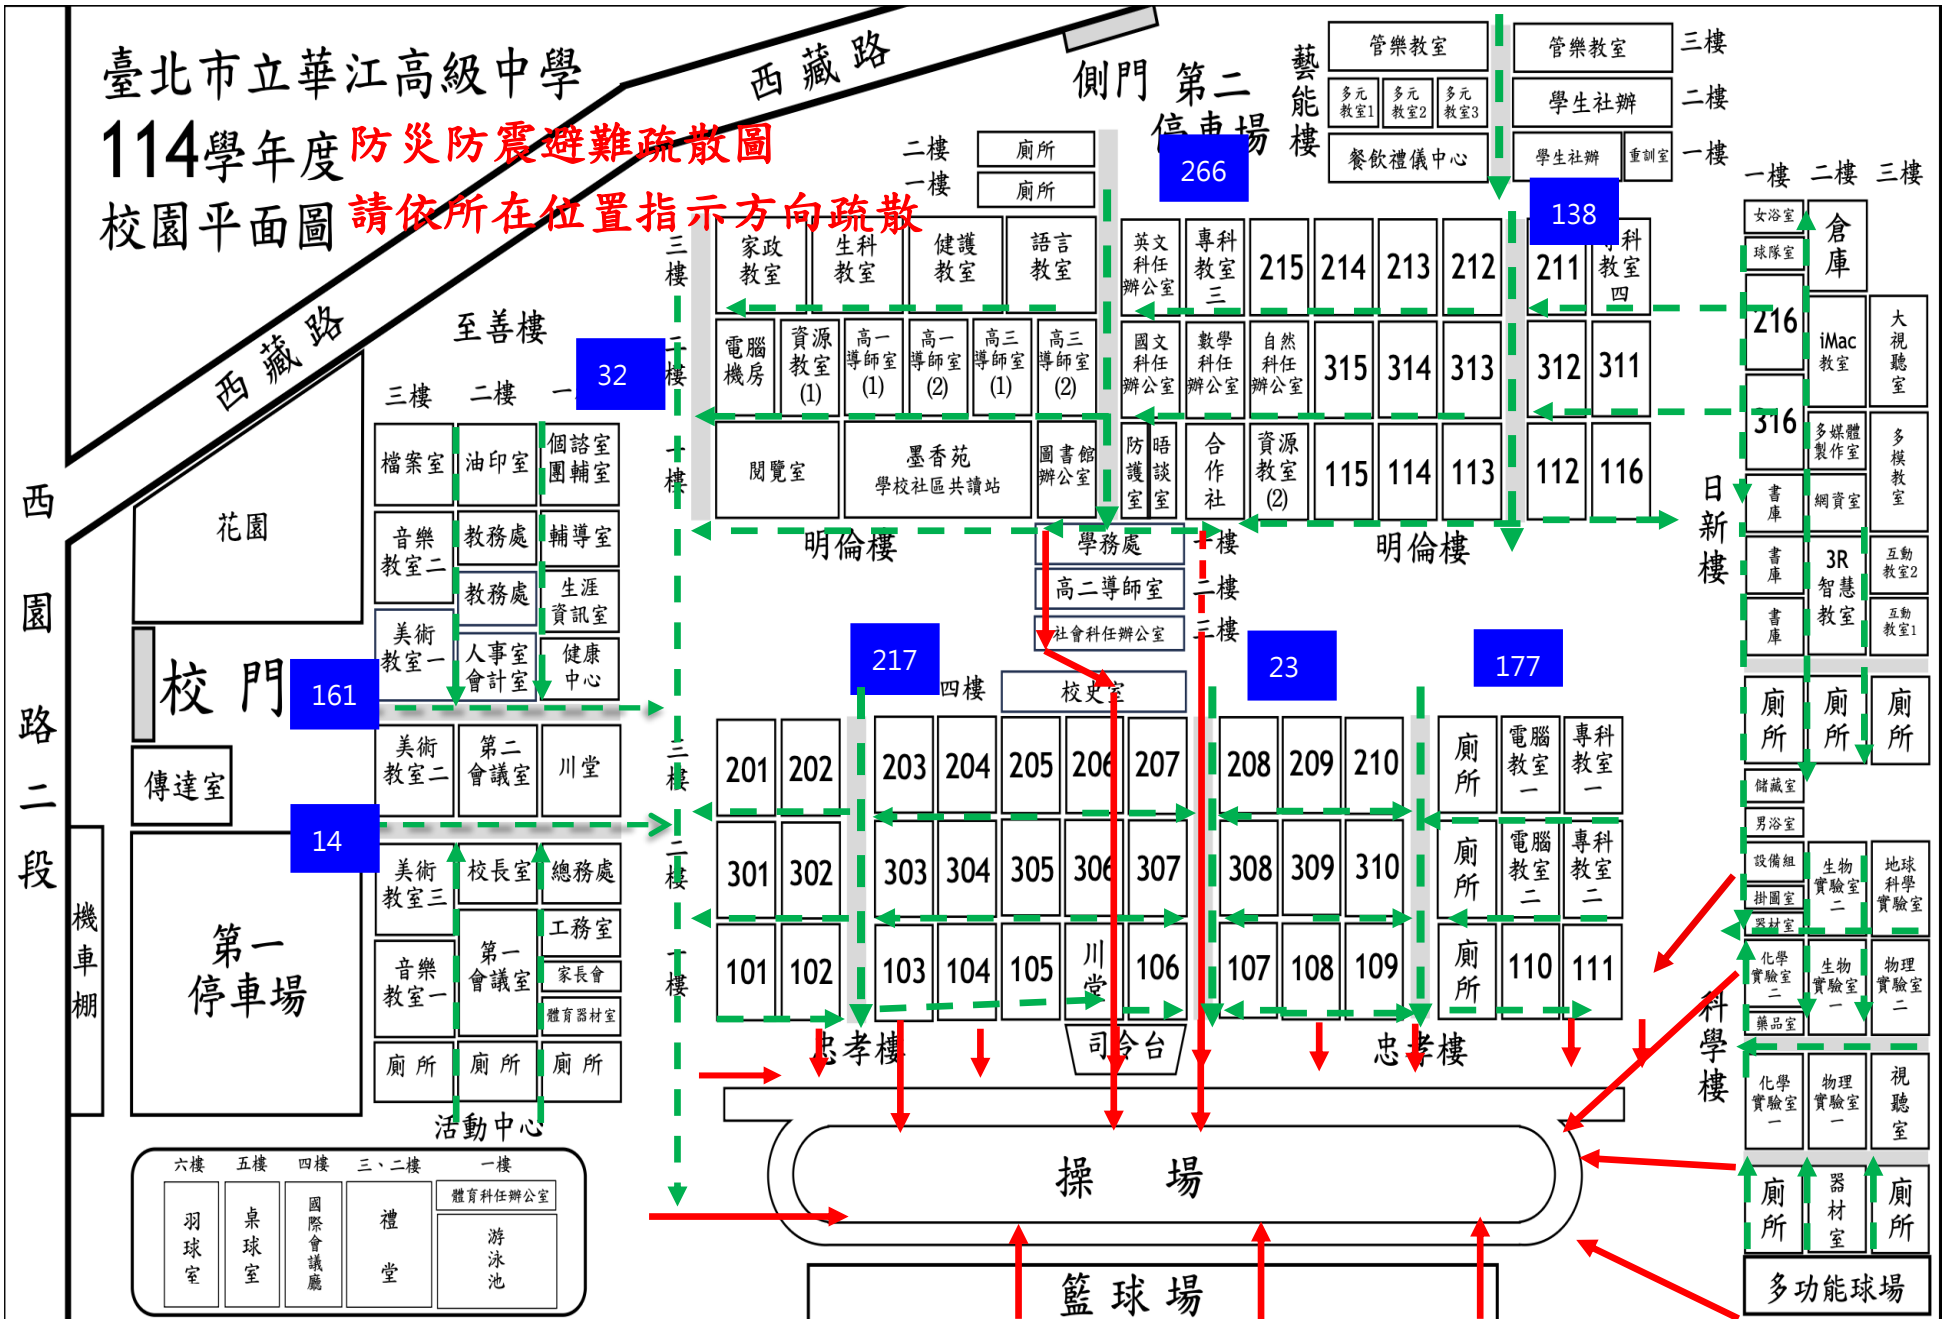

# 臺北市立華江高級中學

## 114學年度 防災防震避難疏散圖

校園平面圖 請依所在位置指示方向疏散

六樓	五樓	四樓	三、二樓	一樓
羽球室	桌球室	國際會議廳	禮堂	體育科任辦公室 游泳池